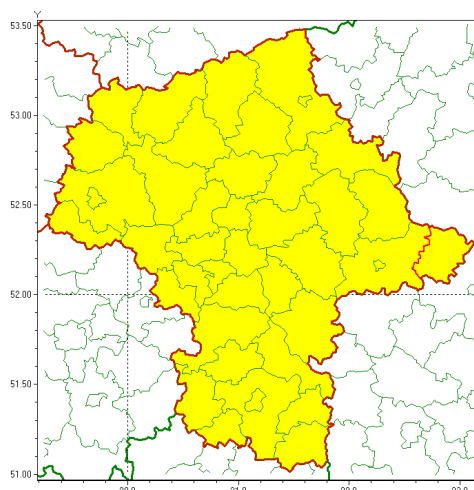

Zasięg ostrzeżenia w województwie

Burze z gradem

Ostrzeżenie meteorologiczne Nr 86

Nazwa biura	IMGW-PIB Centralne Biuro Prognoz Meteorologicznych - Wydział w Warszawie
Zjawisko/stopień zagrożenia	Burze z gradem/ 1
Obszar	województwo mazowieckie powiat łosicki
Ważność	od godz. 15:00 dnia 10.08.2021 do godz. 24:00 dnia 10.08.2021
Przebieg	Prognozowane są burze, którym będzie towarzyszyć opady deszczu do 25 mm oraz porywy wiatru do 70 km/h. Miejscami grad.
Prawdopodobieństwo wystąpienia zjawiska(%)	75%
Uwagi	Brak.
Dyrektor synoptyk IMGW-PIB	Ilona Bazyluk
Godzina i data wydania	godz. 07:15 dnia 10.08.2021
SMS	IMGW-PIB OSTRZEŻA: BURZE Z GRADEM/1 mazowieckie/łosicki od 15:00/10.08 do 24:00/10.08.2021 deszcz 25 mm, grad, porywy 70 km/h.